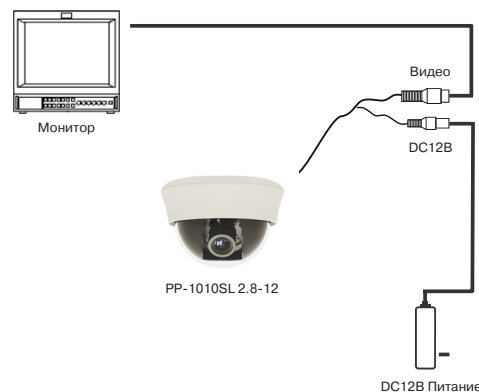

ПОДКЛЮЧЕНИЕ КАМЕРЫ