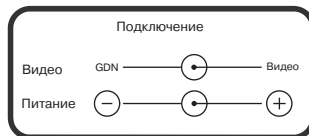

ПОДКЛЮЧЕНИЕ КАМЕРЫ